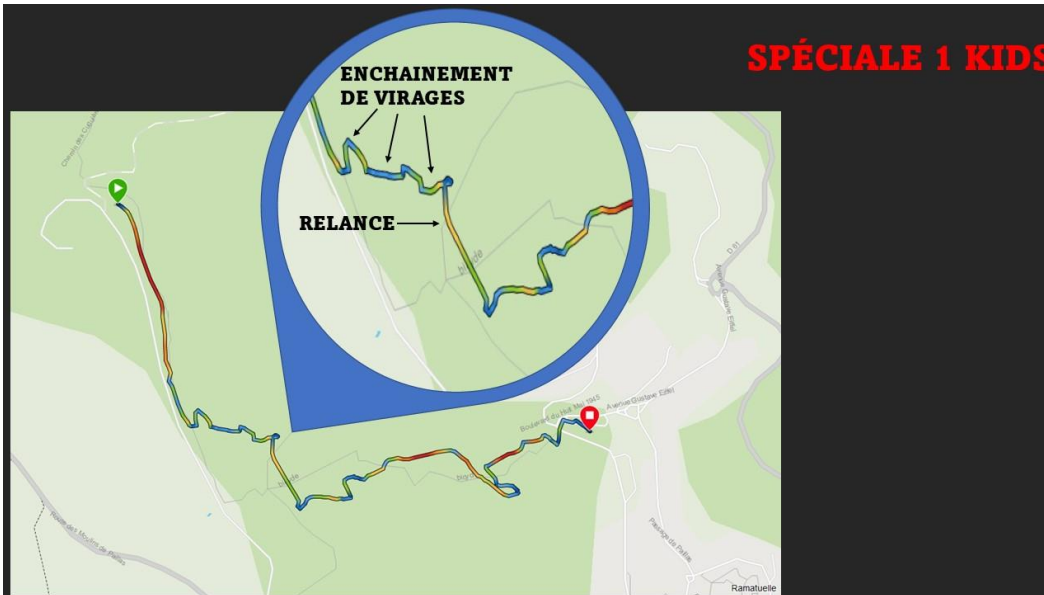

SPÉCIALE 1 KIDS