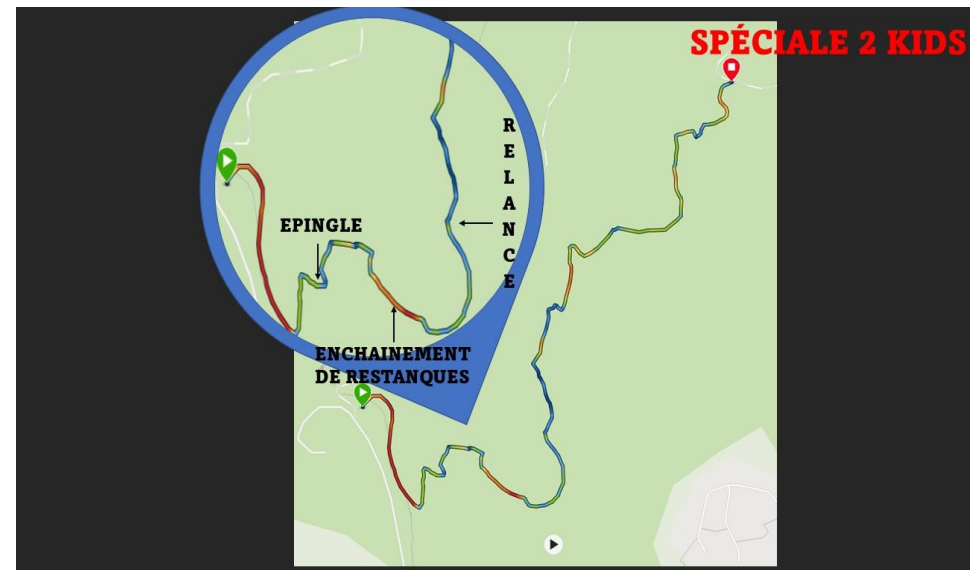

SPÉCIALE 2 KIDS